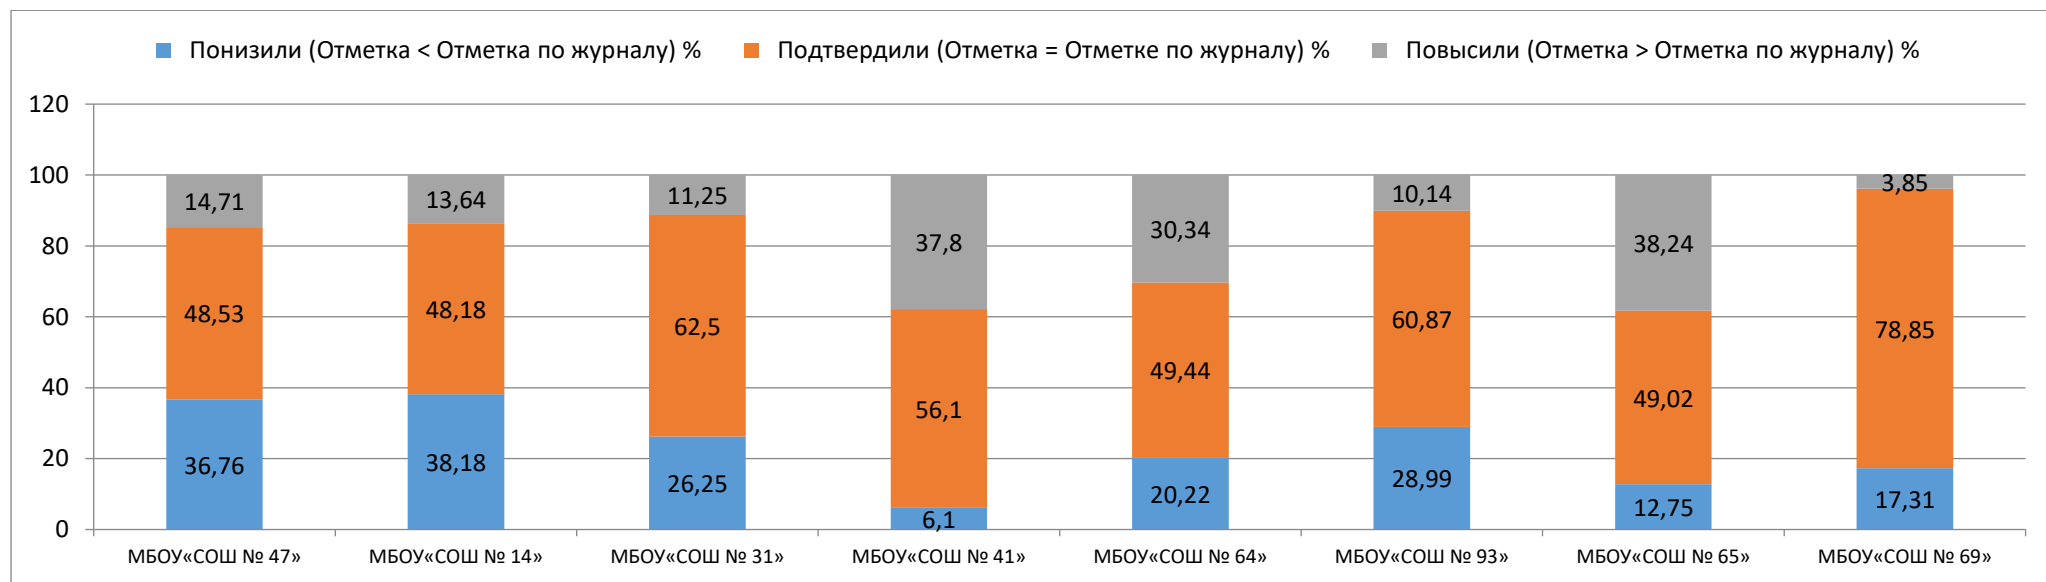

Понизили (Отметка < Отметка по журналу) %	Подтвердили (Отметка = Отметке по журналу) %	Повысили (Отметка > Отметка по журналу) %
Муниципальное бюджетное общеобразовательное учреждение «Средняя общеобразовательная школа № 65»	12,75	49,02	38,24
Муниципальное бюджетное общеобразовательное учреждение «Средняя общеобразовательная школа № 69»	17,31	78,85	3,85

Вывод по 5 классу: Максимально **понизили** отметки: МБОУ СОШ №47, МБОУ СОШ №14

Максимально **подтвердили** отметки: МБОУ СОШ №69, МБОУ СОШ №31

Максимально **повысили** отметки: МБОУ СОШ №41, МБОУ СОШ №64

6 класс

	Понизили (Отметка < Отметка по журналу) %	Подтвердили (Отметка = Отметке по журналу) %	Повысили (Отметка > Отметка по журналу) %
Муниципальное бюджетное общеобразовательное	41,43	57,14	1,43