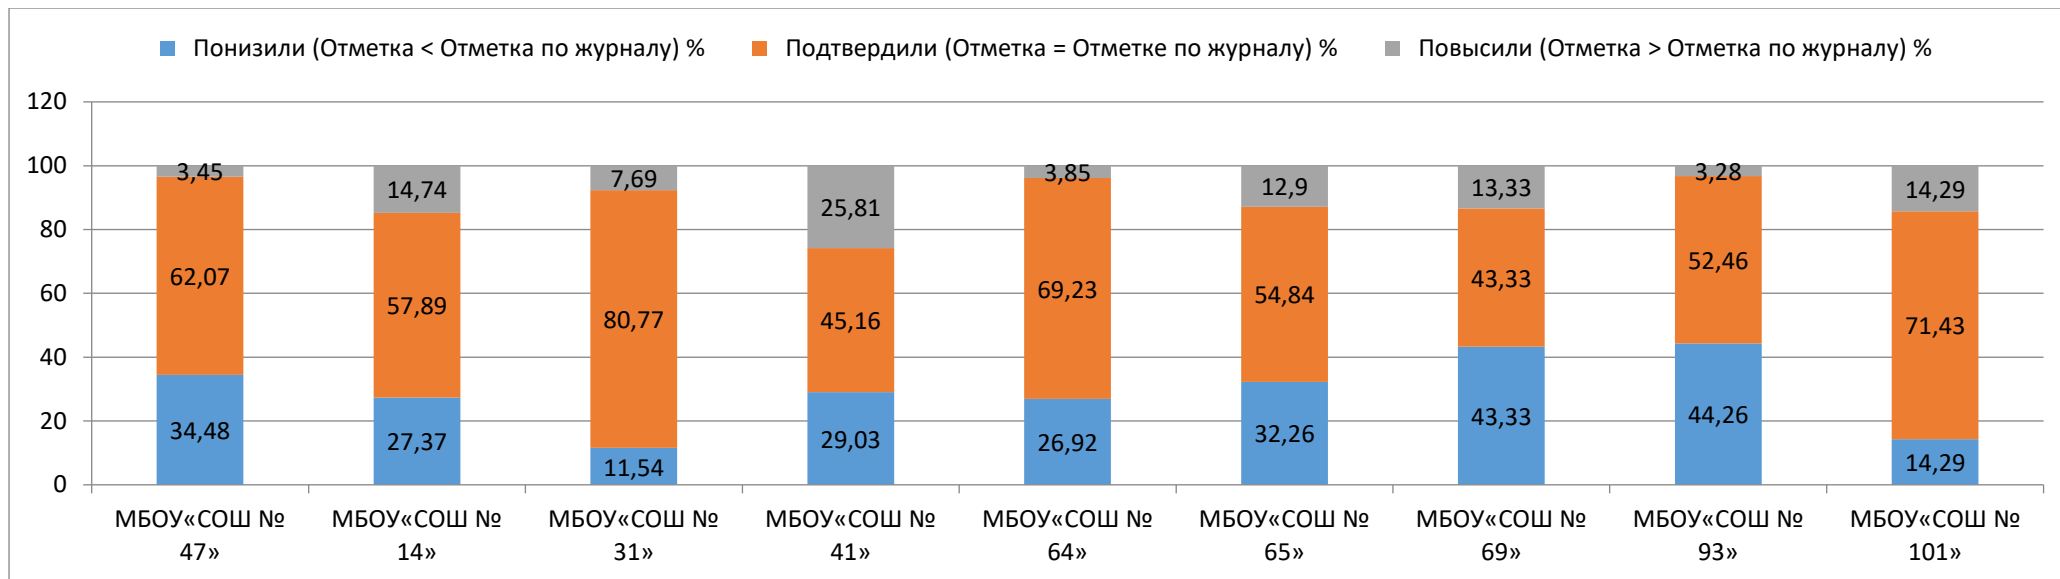

Вывод по 8 классу: Максимально **понизили** отметки: МБОУ СОШ №69, МБОУ СОШ №93, МБОУ СОШ №47

Максимально **подтвердили** отметки: МБОУ СОШ №64, МБОУ СОШ №31, МБОУ СОШ №101

Максимально **повысили** отметки: МБОУ СОШ №41, МБОУ СОШ №14, МБОУ СОШ №101

Общий вывод:

1. **Понижение** отметки стабильно наблюдается с 5 по 7 класс в МБОУ СОШ №14
2. **Подтверждение** отметки стабильно наблюдается с 5 по 7 класс МБОУ СОШ №69
3. **Повышение** отметки стабильно наблюдается 5,6,8 класс МБОУ СОШ №41