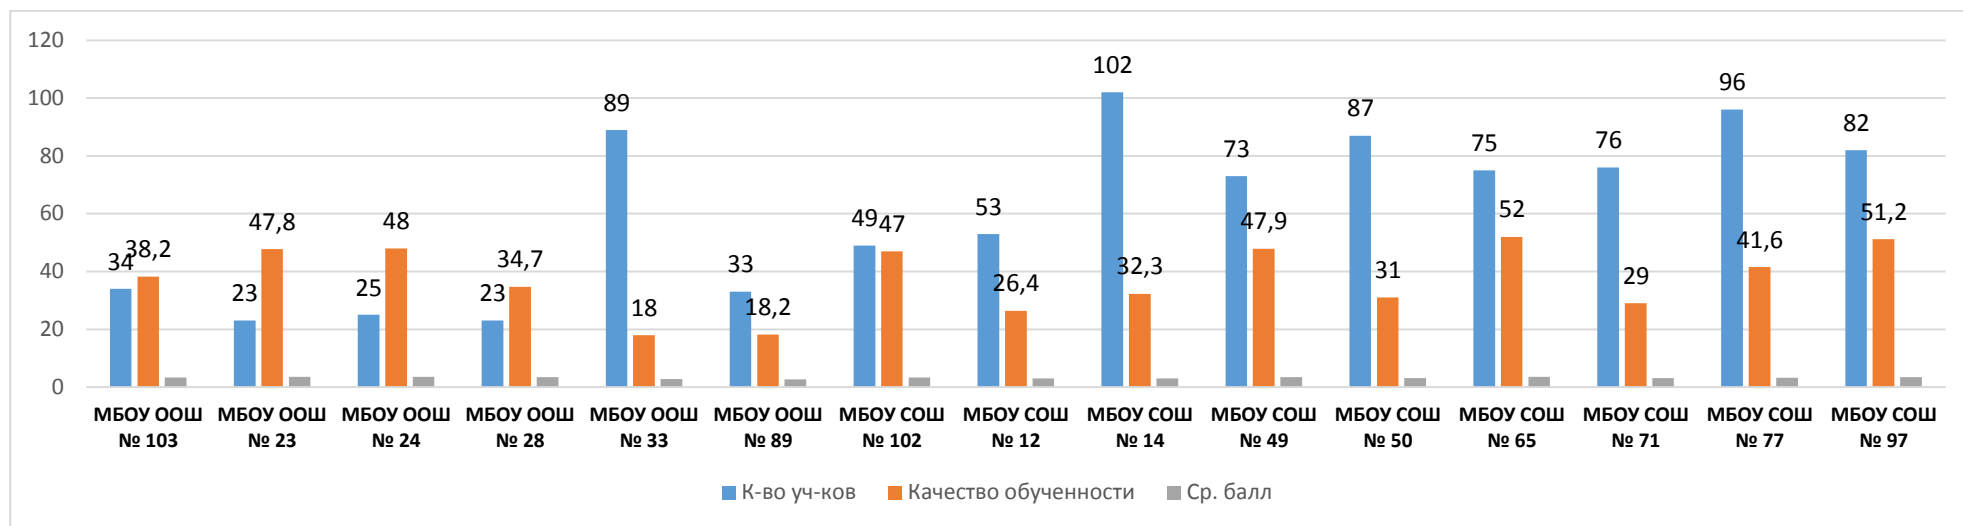

ВПР 2019 5 класс,%