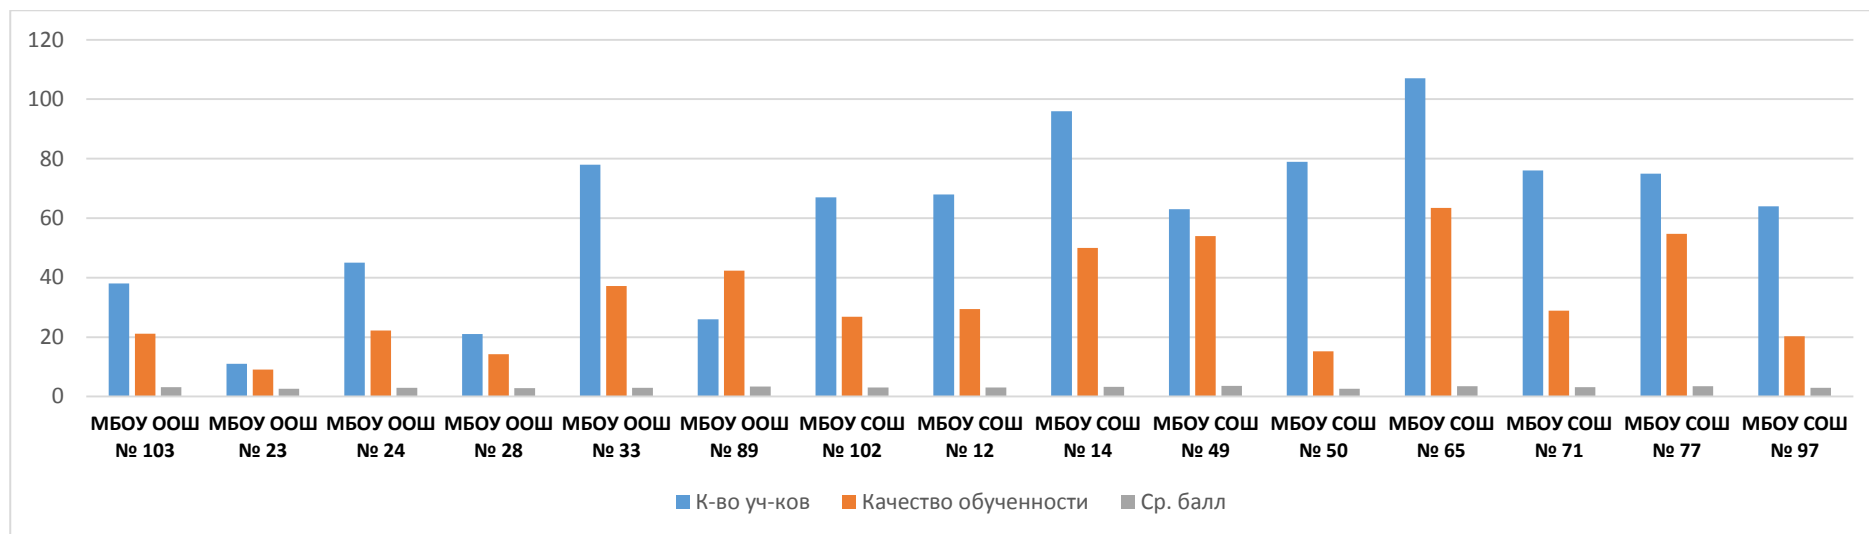

ВПР 2019 6 класс,%