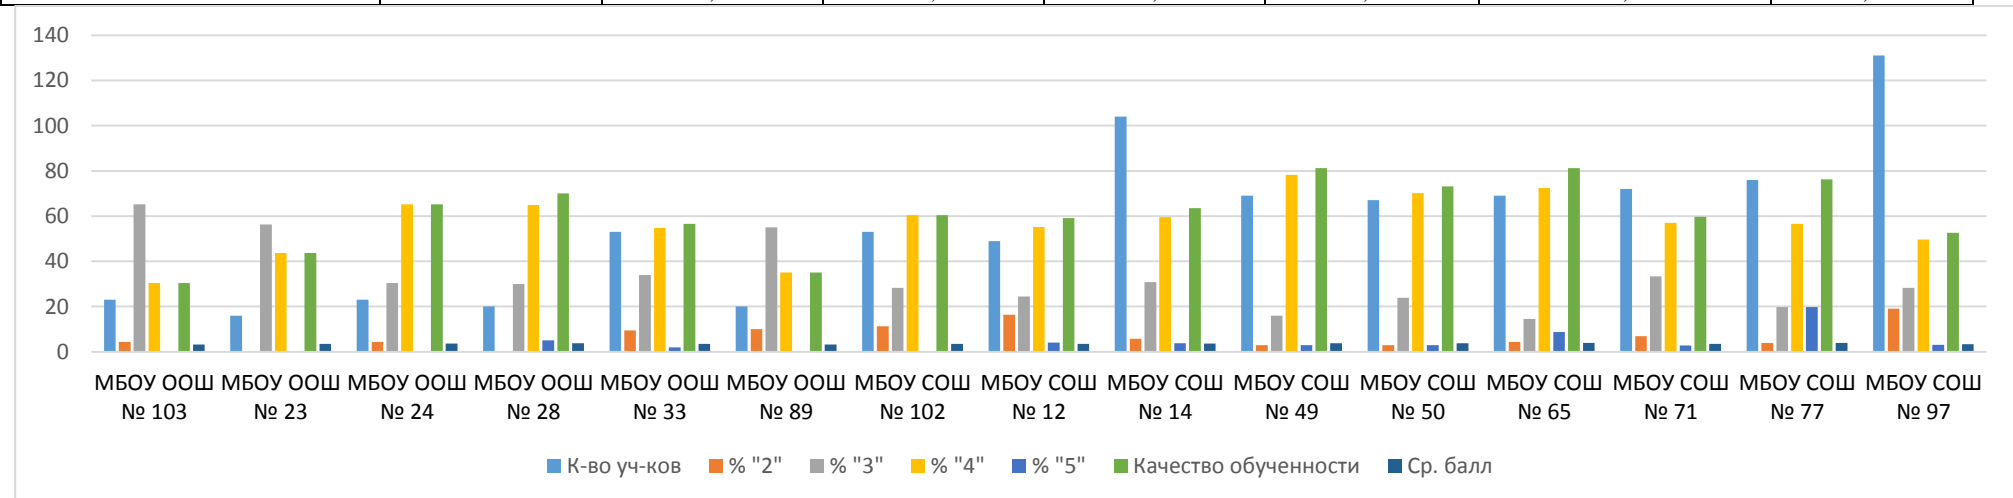

ВПР 2019 5 класс,%

ВПР 2019 6 класс,%

ГИА-9 математика, результаты в разрезе, %

	ГИА-9 2019. Математика					Качество обученности (сумма положительных результатов)	Ср. балл
	Количество участников	% "2"	% "3"	% "4"	% "5"		
МБОУ ООШ № 103	23	4,35	65,22	30,43	0	30,43	3,26
МБОУ ООШ № 23	16	0,00	56,25	43,75	0	43,75	3,44
МБОУ ООШ № 24	23	4,35	30,43	65,22	0	65,22	3,61
МБОУ ООШ № 28	20	0,00	30,00	65,00	5	70,00	3,75
МБОУ ООШ № 33	53	9,43	33,96	54,72	1,89	56,60	3,49
МБОУ ООШ № 89	20	10,00	55,00	35,00	0	35,00	3,25
МБОУ СОШ № 102	53	11,32	28,30	60,38	0	60,38	3,49
МБОУ СОШ № 12	49	16,33	24,49	55,10	4,08	59,18	3,47
МБОУ СОШ № 14	104	5,77	30,77	59,62	3,85	63,46	3,62
МБОУ СОШ № 49	69	2,90	15,94	78,26	2,90	81,16	3,81
МБОУ СОШ № 50	67	2,99	23,88	70,15	2,99	73,13	3,73
МБОУ СОШ № 65	69	4,35	14,49	72,46	8,70	81,16	3,86
МБОУ СОШ № 71	72	6,94	33,33	56,94	2,78	59,72	3,56
МБОУ СОШ № 77	76	3,95	19,74	56,58	19,74	76,32	3,92
МБОУ СОШ № 97	131	19,08	28,24	49,62	3,05	52,67	3,37